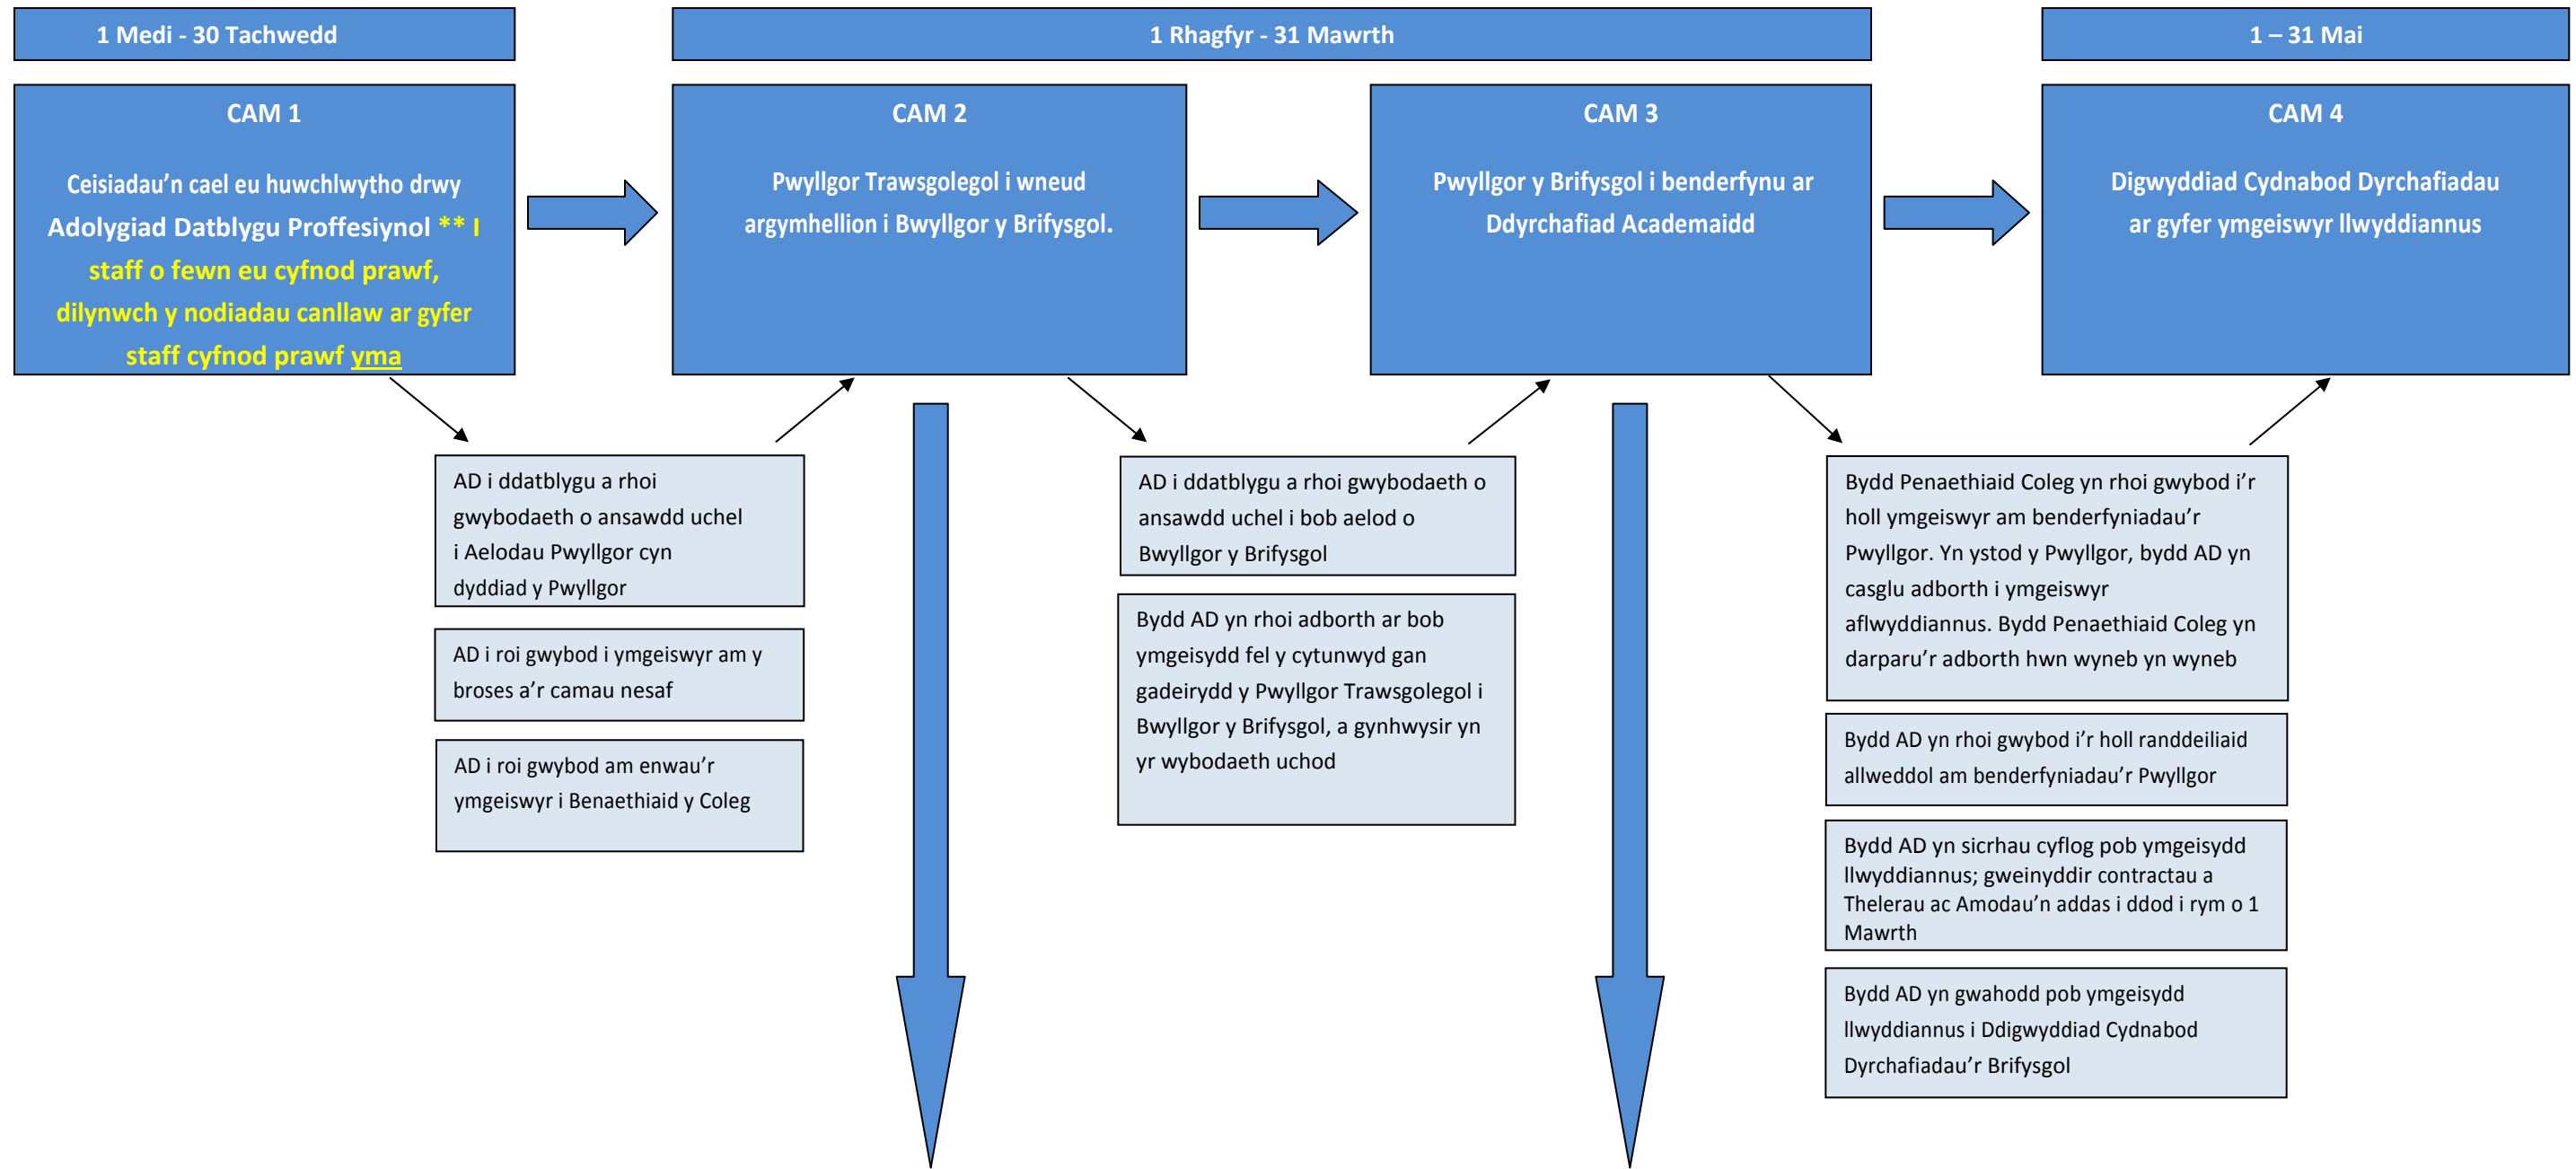

DYRCHAFIAD ACADEMAIDD – SIART LLIF PROSES AR GYFER ATHRO CYSWLLT

Aelodaeth y Pwyllgorau Trawsgolegol

- Cadeirydd – Pennaeth Annibynnol y Coleg
- Penaethiaid y Coleg
- Cyfarwyddwyr Ymchwil y Coleg
- Cyfarwyddwyr Dysgu ac Addysgu'r Coleg
- Arweinwyr Arloesedd ac Ymgysylltu y Coleg fel y bo'n briodol
- Gweithiwr AD Proffesiynol yn rhoi cyngor ac arweiniad proffesiynol
- Gweithiwr AD Proffesiynol yn casglu adborth ymgeiswyr
- Gweithiwr AD Proffesiynol yn cefnogi Aelodau Pwyllgor

Pwyllgor y Brifysgol

- Cadeirydd – Is-Ganghellor
- Holl Benaethiaid y Coleg (bydd 3 yn gweithredu fel Cadeiryddion Pwyllgor Trawsgolegol)
- Arweinydd y Brifysgol ar ddysgu ac addysgu
- Arweinydd Arloesedd ac Ymgysylltu y Brifysgol fel y bo'n briodol
- Gweithiwr AD Proffesiynol yn rhoi cyngor ac arweiniad proffesiynol
- Gweithiwr AD Proffesiynol yn casglu adborth ymgeiswyr
- Gweithiwr AD Proffesiynol yn cefnogi Aelodau Pwyllgor