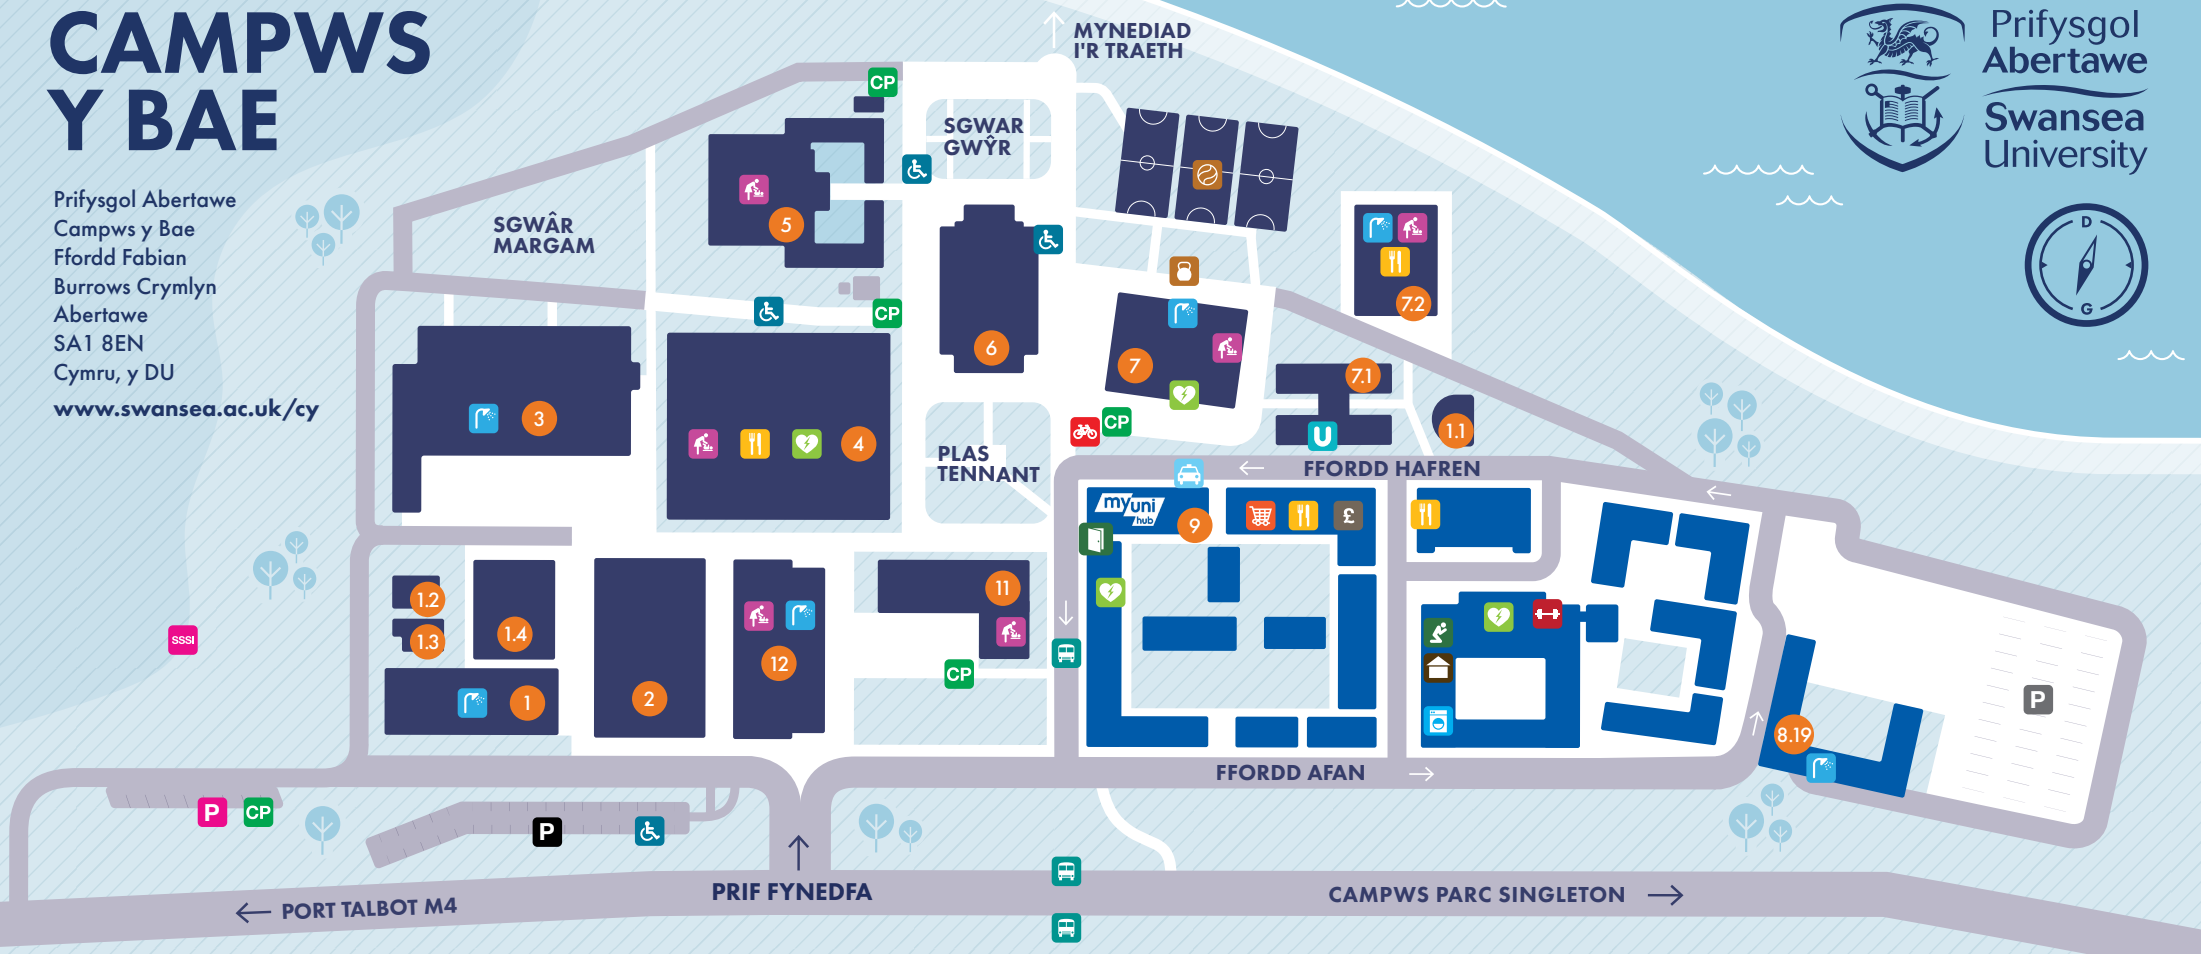

CAMPWS Y BAE

Prifysgol Abertawe
Campws y Bae
Ffordd Fabian
Burrows Crymlyn
Abertawe
SA1 8EN
Cymru, y DU
www.swansea.ac.uk/cy

Prifysgol
Abertawe
Swansea
University

ADEILADAU

Sefydliad Ymchwil Diogelwch Ynni	1	Yr Ysgol Reolaeth	7
ORACLE II	1.1	Y Twyni	7.1
Dosbarth Gweithredol	1.2	Y Coleg	7.2
Swyddfa Weithredol	1.3	Neuadd Rod Jones	8.19
Y Ganolfan Deunyddiau		Canolfan Wybodaeth y Tŵr	9
Lled-ddargluydd Integreiddiol (CISM)	1.4	Ffowndri Gyfrifiadurol	11
Sefydliad Deunyddiau Strwythurol	2	Adeilad Gogleddol Peirianeg	12
Adeilad Dwyreiniol Peirianeg	3		
Adeilad Canolog Peirianeg	4		
Llyfrgell y Bae	5		
Y Neuadd Fawr	6		