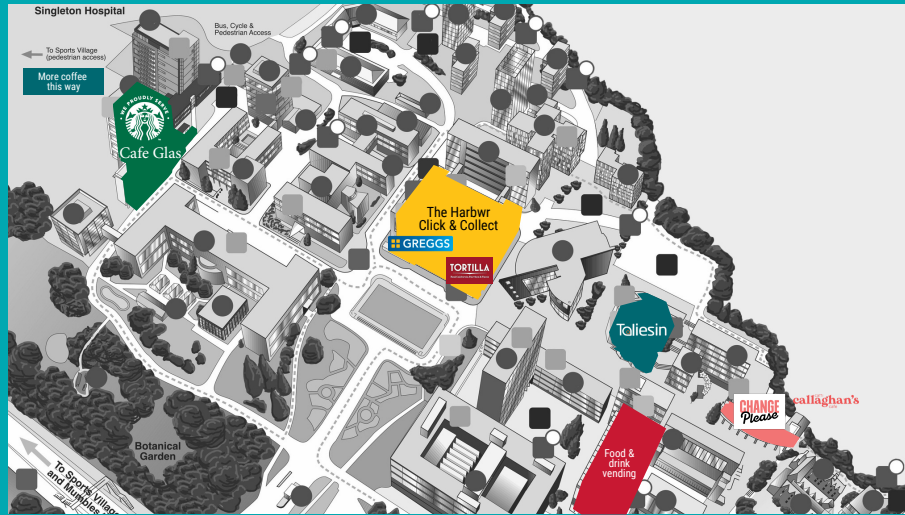

MAP CAMPWS PARC SINGLETON SINGLETON PARK CAMPUS MAP

BLE I FWYTA AC YFED AR Y CAMPWS

WHERE TO EAT & DRINK ON CAMPUS

CAFFIS A BYRBRYDAU

CAFES & SNACKS

Sports
Village

Llawr Gwaelod, Parc
Chwaraeon Bae
Abertawe

Ground Floor, Swansea
Bay Sports Park

Cafe Glas - Llawr 1af
Adeilad y ILS

Cafe Glas - First
Floor, ILS

Llawr Gwaelod Tŷ
Fulton

Ground Floor, Fulton
House

Food &
Drink
vending

Llawr Gwaelod
Llyfrgell

Ground Floor, The
Library

Callaghans - Islawr
Adeilad James
Callaghan

Callaghans - Basement
of James Callaghan

BYWD FOOD

The
Harbwr
Click &
Collect

DIGWYDDIADAU EVENTS

Taliesin

Llawr Gwaelod Tŷ Fulton
Ground Floor, Fulton House

lawr 1af Tŷ Fulton
Cliciwch a chasglwch

1st Floor, Fulton House
Click & Collect

Llawr 1af Adeilad Taliesin
1st Floor, Taliesin

@swanseaunifood

@swansea_unifood

@tafarntawe

SWANSEA
UNI**Food**

Bywd
PRIFYSGOL
ABERTAW